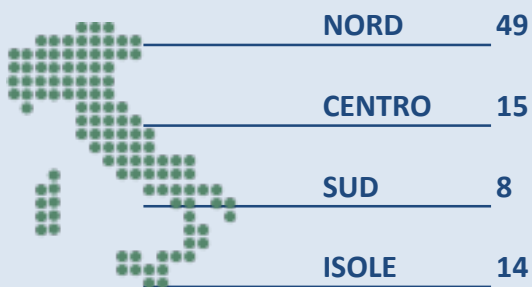

INDICI DELLE RISORSE UMANE

MONITORAGGIO DELLE COOPERATIVE ASSOCIATE

**86** Cooperative Associate

**20.447** Numero Occupati

Cooperative per area geografica

Certificazioni delle Cooperative Associate

Soci e collaboratori delle Cooperative Associate