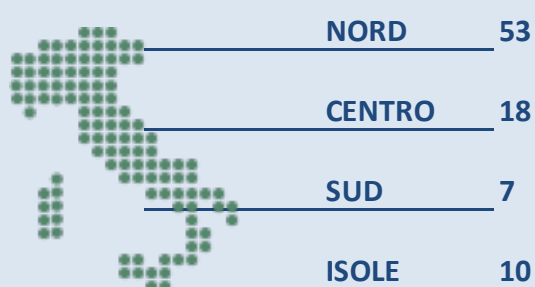

INDICI DELLE RISORSE UMANE

MONITORAGGIO DELLE COOPERATIVE ASSOCIATE

88 Cooperative Associate

23.285 Numero Occupati

Cooperative per area geografica

Certificazioni delle Cooperative Associate

Soci e collaboratori delle Cooperative Associate